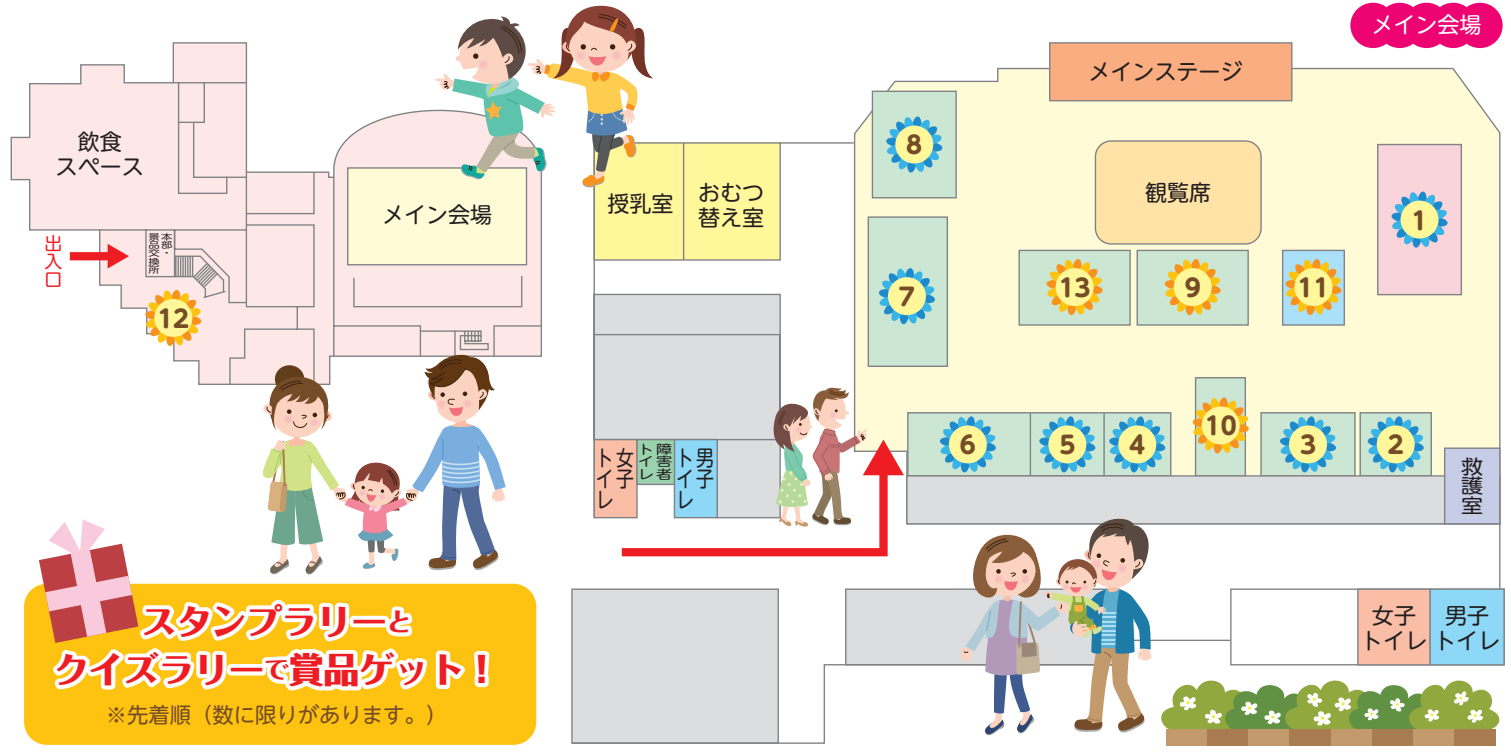

はにわCafe

・コメカラ
・クレープ
・スムージー

ものづくりファクトリー

近畿大学の学生のお兄さんたちと
空気砲やダイラタンシーで遊ぼう！

会場マップ

警備員の誘導にしたがって駐車してください。
また、16時までに出席いただけますよう
お願いします。

近畿大学
工学部

JR西高屋駅

★詳細は市ホームページをご覧ください★

チラシの内容は一部変更となることがあります。

共催：東広島市、近畿大学工学部

お問い合わせ

東広島市こども未来部こども家庭課
☎082-420-0407

スタンプラリーとクイズラリーで賞品ゲット!
 ※先着順 (数に限りがあります。)

2 出張すくすくサポート
 保健師による計測や、子育てに関する相談を受けます。

3 東広島市ファミリー・サポート・センター
 センターの紹介を行います。その場で会員登録もできます。バルーンアートのプレゼントがあります。