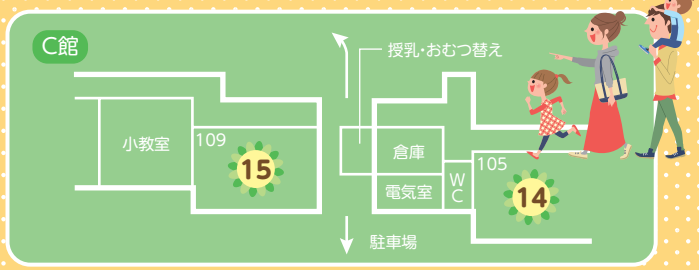

子育て支援の活動紹介 (ブース、パネル展示)

9 あるがママっ子ファミリー **有料**
オリジナルフォトフレーム、にぎにぎスノードーム作り

10 さくらもちの輪 **有料**
親子でふれあいものづくり
~こどもはみんなアーティスト~

11 Labo Party
リラックスして英語の世界にふれてみよう

12 活動紹介
パネル展示
●子育てサークル
・赤ちゃんとの時間
・あるがママっ子ファミリー
・さくらもちの輪
・親子サークルトロ
・子育て広場「バナナ」「スマイル」「バナナベビー」
・Sing...る♪
・パムとケロ
●地域子育て支援センター(市内 22 か所)
●児童館(市内 3 か所)
●御園宇住民自治協議会
●「親の力」をまなびあう学習プログラム

カッターナイフ使用のため、小学3年生以上対象

13 折り紙建築 (ペーパークラフト) 教室
講師：近畿大学谷川先生
折り紙を使って飛び出す建物や階段を作ろう!

14 お気軽家事のススメ~男も女も気張らず投げ出すマズ~ **C館**
10:30~11:30 C館105
講師：家事ジャーナリスト山田亮さん
(託児15名程度有。先着順。無料)

15 手を洗おう (食の安全講座) **C館**
14:00~14:30 C館109
講師：近畿大学山田先生
(お子さんと一緒に受講してください)